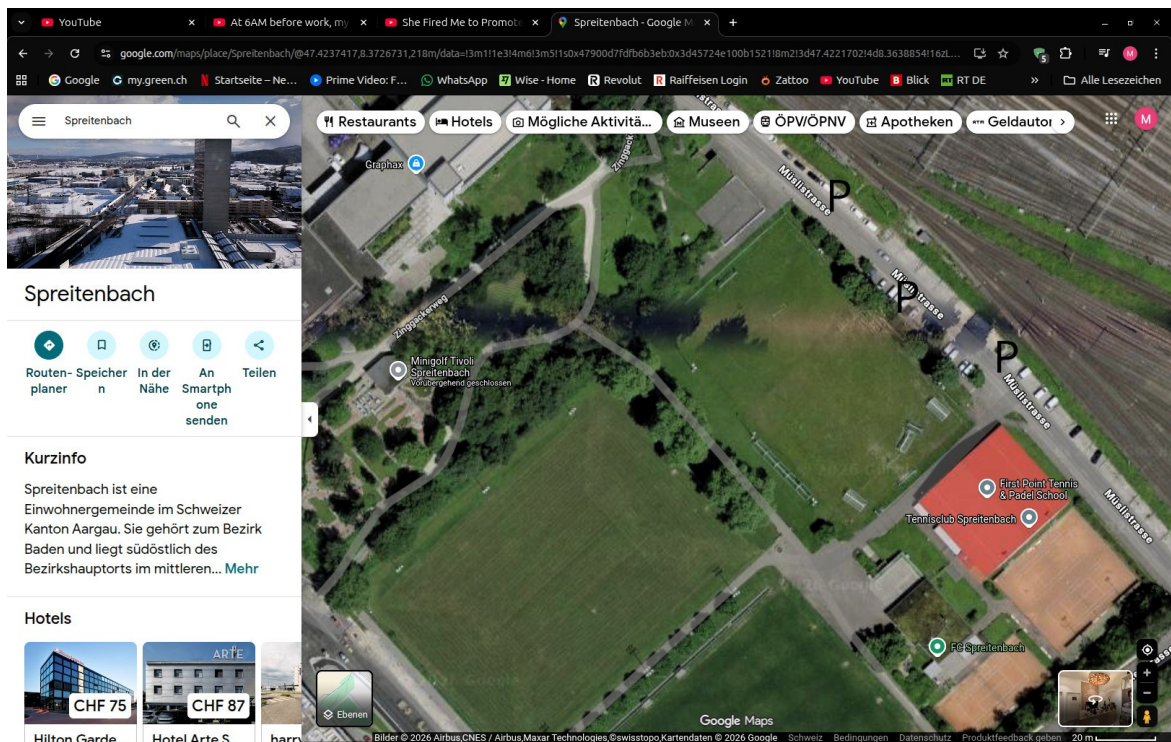

Anlage: <https://www.minigolf-tivoli-spreitenbach.ch/>

- Die Minigolfanlage selber ist über einen 3 minütigen Fussspaziergang einfach zu finden.
- https://www.google.com/maps/place/Spreitenbach/@47.423853,8.3716901,234m/data=!3m1!1e3!4m6!3m5!1s0x47900d7fd6b63eb:0x3d45724e100b1521!8m2!3d47.4221702!4d8.3638854!16zL20vMGZxNzZf?entry=tту&g_ep=EgoyMDI2MDIyMy4wIKXMDS0ASAFQAw%3D%3D

Anreise und Parking:

- Mit dem Auto: Im Navi als Zielort Spreitenbach, Müsstrasse 10 eingeben. Das ist der Ort mit Aussenparkplätzen im Umfeld vom Fussballplatz und dem Tennisplatz.

- Weitere Parkplätze wären Im Tivoli-Parkhaus zu finden. Preise und Öffnungszeiten unter:
- <https://www.shoppitivoli.ch/services/anfahrt-parking/>
- Anreise mit dem ÖV: Die Limmatbahn ab Zürich-Altstetten führt direkt zur Haltestelle Shoppi-Tivoli oder von Bhf Killwangen Richtung Zürich zur Haltestelle Shoppi-Tivoli.